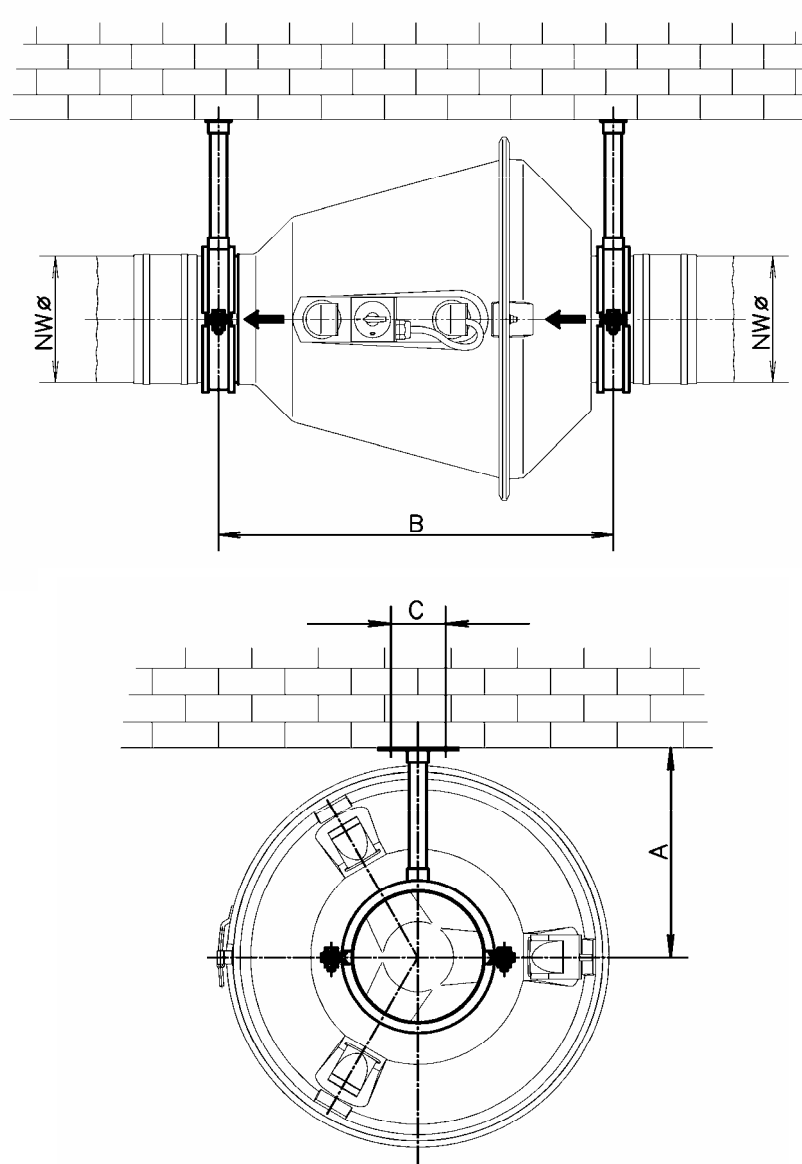

Sleeve PVC round with fixing bands, stainless

NW Ø	L	s
200	100	2
250	100	2
315	100	2

Bellows electric conductive

NW Ø	L
200	155
250	160
315	160

Wall fastening horizontal

CRDV	200/180 200/200	250/225 250/250	315/280 315/315
NW Ø	200	250	315
A	315	345	380
B	630	645	670
C	240	265	298
D	80	80	80

Wall fastening vertical

CRDV	200/180 200/200	250/225 250/250	315/280 315/315
NW Ø	200	250	315
A	315	345	380
B	274	318	374
C	80	80	80

Ceiling / Floor fastening CRDV

CRDV	200/180 200/200	250/225 250/250	315/280 315/315
NW Ø	200	250	315
A	315	345	380
B	630	645	670
C	83	83	83