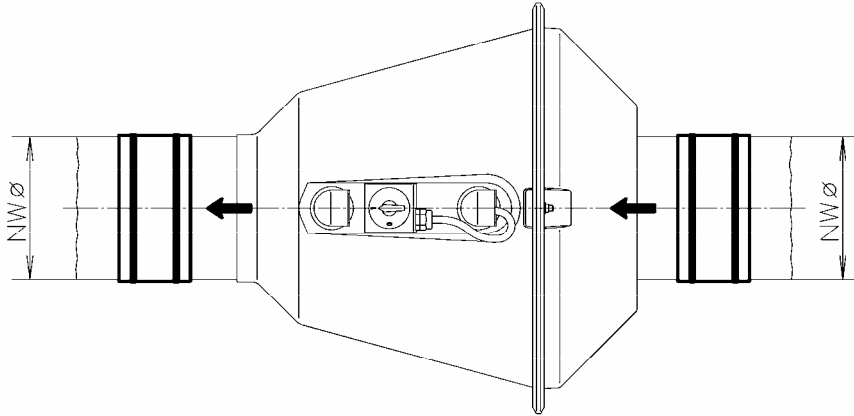

Sleeve PVC round with fixing bands, stainless

NW Ø	L	s
200	100	2
250	100	2
315	100	2

Bellows electric conductive

NW Ø	L
200	155
250	160
315	160

Wall fastening horizontal

CRDV	200/180 200/200	250/225 250/250	315/280 315/315
NW Ø	200	250	315
A	315	345	380
B	630	645	670
C	240	265	298
D	80	80	80

Wall fastening vertical

CRDV	200/180 200/200	250/225 250/250	315/280 315/315
NW Ø	200	250	315
A	315	345	380
B	274	318	374
C	80	80	80

Ceiling / Floor fastening CRDV

CRDV	200/180 200/200	250/225 250/250	315/280 315/315
NW Ø	200	250	315
A	315	345	380
B	630	645	670
C	83	83	83