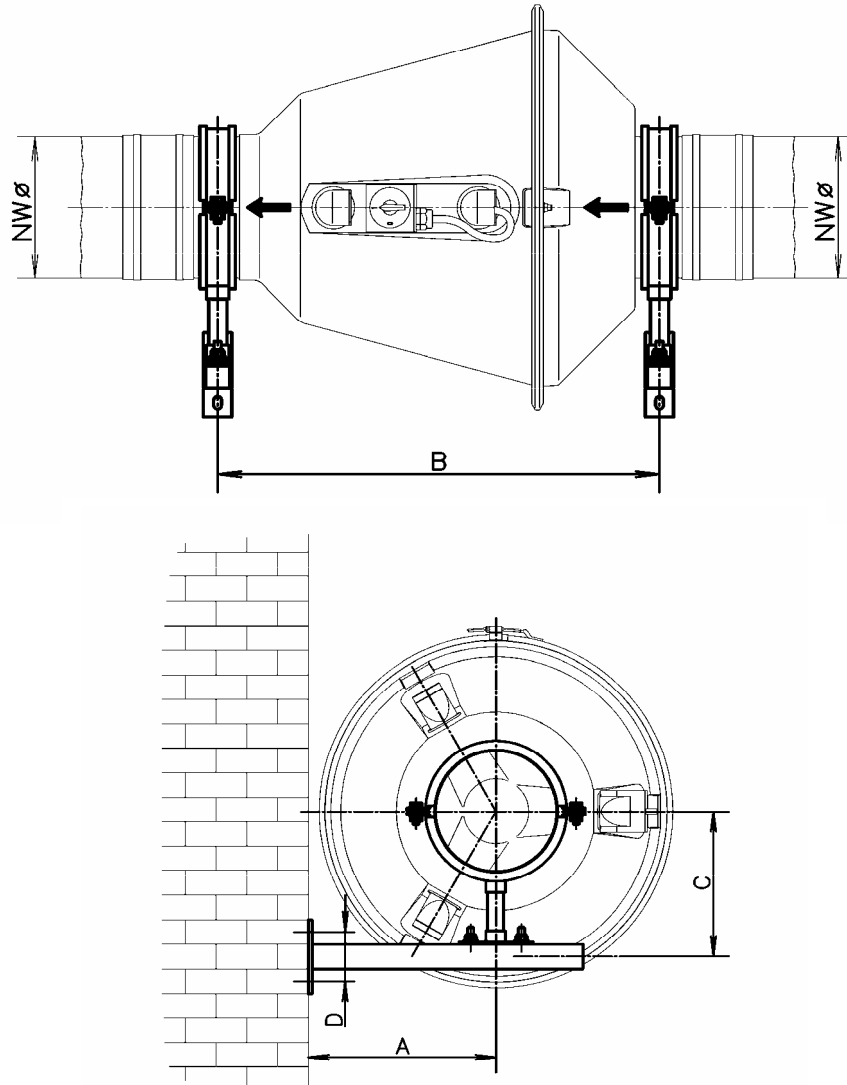

Sleeve PVC round with fixing bands, stainless

NW Ø	L	s
200	100	2
250	100	2
315	100	2

Bellows electric conductive

NW Ø	L
200	155
250	160
315	160

Wall fastening horizontal

CRDV	200/180 200/200	250/225 250/250	315/280 315/315
NW Ø	200	250	315
A	315	345	380
B	630	645	670
C	240	265	298
D	80	80	80

Wall fastening vertical

CRDV	200/180 200/200	250/225 250/250	315/280 315/315
NW Ø	200	250	315
A	315	345	380
B	274	318	374
C	80	80	80

Ceiling / Floor fastening CRDV

CRDV	200/180 200/200	250/225 250/250	315/280 315/315
NW Ø	200	250	315
A	315	345	380
B	630	645	670
C	83	83	83