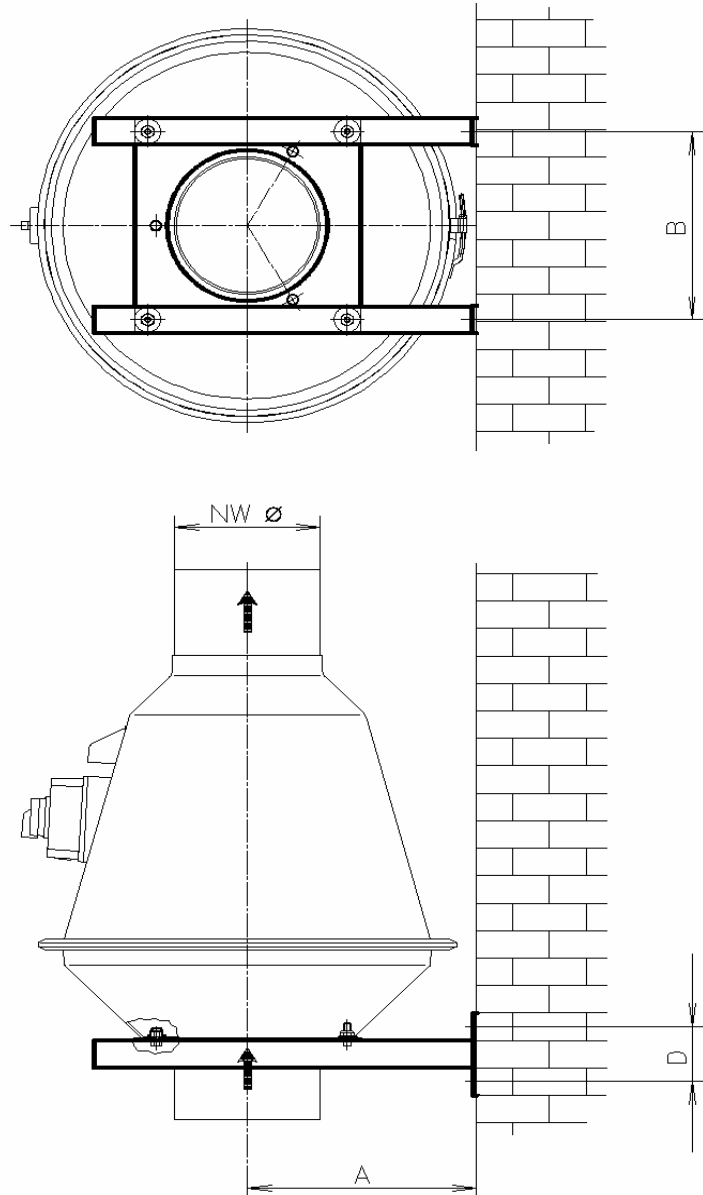

Sleeve PVC round with fixing bands, stainless

NW Ø	L	s
200	100	2
250	100	2
315	100	2

Bellows electric conductive

NW Ø	L
200	155
250	160
315	160

Wall fastening horizontal

CRDV	200/180 200/200	250/225 250/250	315/280 315/315
NW Ø	200	250	315
A	315	345	380
B	630	645	670
C	240	265	298
D	80	80	80

Wall fastening vertical

CRDV	200/180 200/200	250/225 250/250	315/280 315/315
NW Ø	200	250	315
A	315	345	380
B	274	318	374
C	80	80	80

Ceiling / Floor fastening CRDV

CRDV	200/180 200/200	250/225 250/250	315/280 315/315
NW Ø	200	250	315
A	315	345	380
B	630	645	670
C	83	83	83