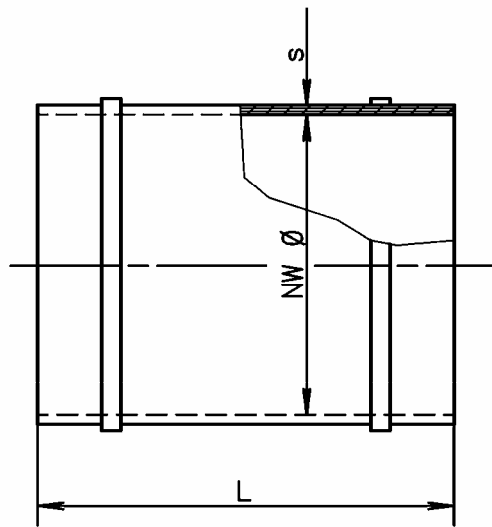

Sleeve PVC round with fixing bands, stainless

NW Ø	L	s
200	100	2
250	100	2
315	100	2

Bellows electric conductive

NW Ø	L
200	155
250	160
315	160

Wall fastening horizontal

CRDV	200/180 200/200	250/225 250/250	315/280 315/315
NW Ø	200	250	315
A	315	345	380
B	630	645	670
C	240	265	298
D	80	80	80

Wall fastening vertical

CRDV	200/180 200/200	250/225 250/250	315/280 315/315
NW Ø	200	250	315
A	315	345	380
B	274	318	374
C	80	80	80

Ceiling / Floor fastening CRDV

CRDV	200/180 200/200	250/225 250/250	315/280 315/315
NW Ø	200	250	315
A	315	345	380
B	630	645	670
C	83	83	83