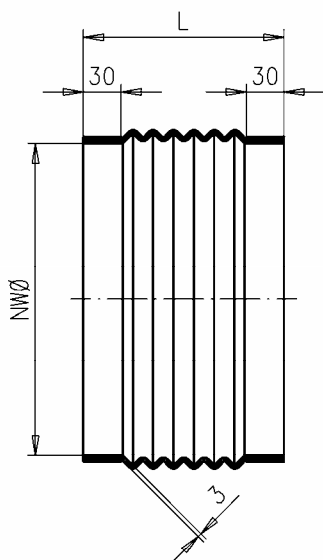

Sleeve PVC round with fixing bands, stainless

NW Ø	L	s
200	100	2
250	100	2
315	100	2

Bellows electric conductive

NW Ø	L
200	155
250	160
315	160

Wall fastening horizontal

CRDV	200/180 200/200	250/225 250/250	315/280 315/315
NW Ø	200	250	315
A	315	345	380
B	630	645	670
C	240	265	298
D	80	80	80

Wall fastening vertical

CRDV	200/180 200/200	250/225 250/250	315/280 315/315
NW Ø	200	250	315
A	315	345	380
B	274	318	374
C	80	80	80

Ceiling / Floor fastening CRDV

CRDV	200/180 200/200	250/225 250/250	315/280 315/315
NW Ø	200	250	315
A	315	345	380
B	630	645	670
C	83	83	83