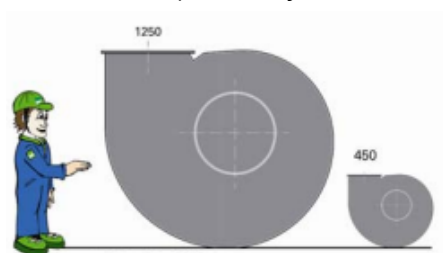

Ventilatora korpus

- Metināta nesošā konstrukcija no plastmasas
- Izgatavots no PP, PPs, PPs-el, PE, PVC, PVDF
- 6 dažādas pozīcijas

Ventilatora darba rats

- 12 uz priekšu liektas lāpstiņas
- Testēts ar ātruma pārsniegšanu
- Jaudas pārvade caur standarta nostiprinātājsistēmu
- Balansēts dinamiski un statiski 2 darba zonās atbilstoši Q6.3, VDI 2056
- Izgatavots no PP, PPs-el, PVDF

Statīvs

- Spēcīga metāla konstrukcija
- Līdz izmēram 800
  - galvanizēts
  - nerūsējošais tērauds
- No izmēra 900 un tālāk izmanto galvanizēto profilu konstrukciju

Piedziņa

1. Tieša piedziņa: - Darba ratu uzstāda tieši uz dzinēja vārpstas
2. Siksna piedziņa: - Darba ratu uzstāda uz spēcīgu gultņojumu ar pašregulējošiem lodīšgultņiem
3. Dzinējs: - 3-fāžu dzinējs
   - Vienātruma vai daudzātrumu darbība
   - Dzinējs ar pēdas stiprinājumu B3

EX-izpildījums

CMMV 450-800 ir pieejami ATEX-izpildījumā zonām 1 un 2

Vārpstas blīvējums

- Standarta blīvējums
- Speciālais blīvējums
- Uzsūcēj kamera (gaisa noplūdes reversēšana uz ventilatora ieeju)
- Gala blīvlēģis
- Apgrieztās lāpstiņas

Piederumi

- Savienotājieliktnis no PVC ar apskavu
- Savienotājieliktnis no PVC ar atloku
- Pretatloks
- Drenāža
- Gumijas dempferi
- Aizsardzība pret šķembām
- Aizsardzība pret lietus elektrodzinējam
- Skatlūka
- Frekvenču pārveidotājs IP 66 / IP 54 / IP 20

Izmēri

Ventilatori CMMV 450-1250

COLASIT Scandinavia AB
Villabergsvägen 4
535 92 Kvänum

Tel +46 511 20080 • Mob +371 25 950 951 • Fax +46 511 14295
www.colasit.se • info@colasit.se • olqa@colasit.se