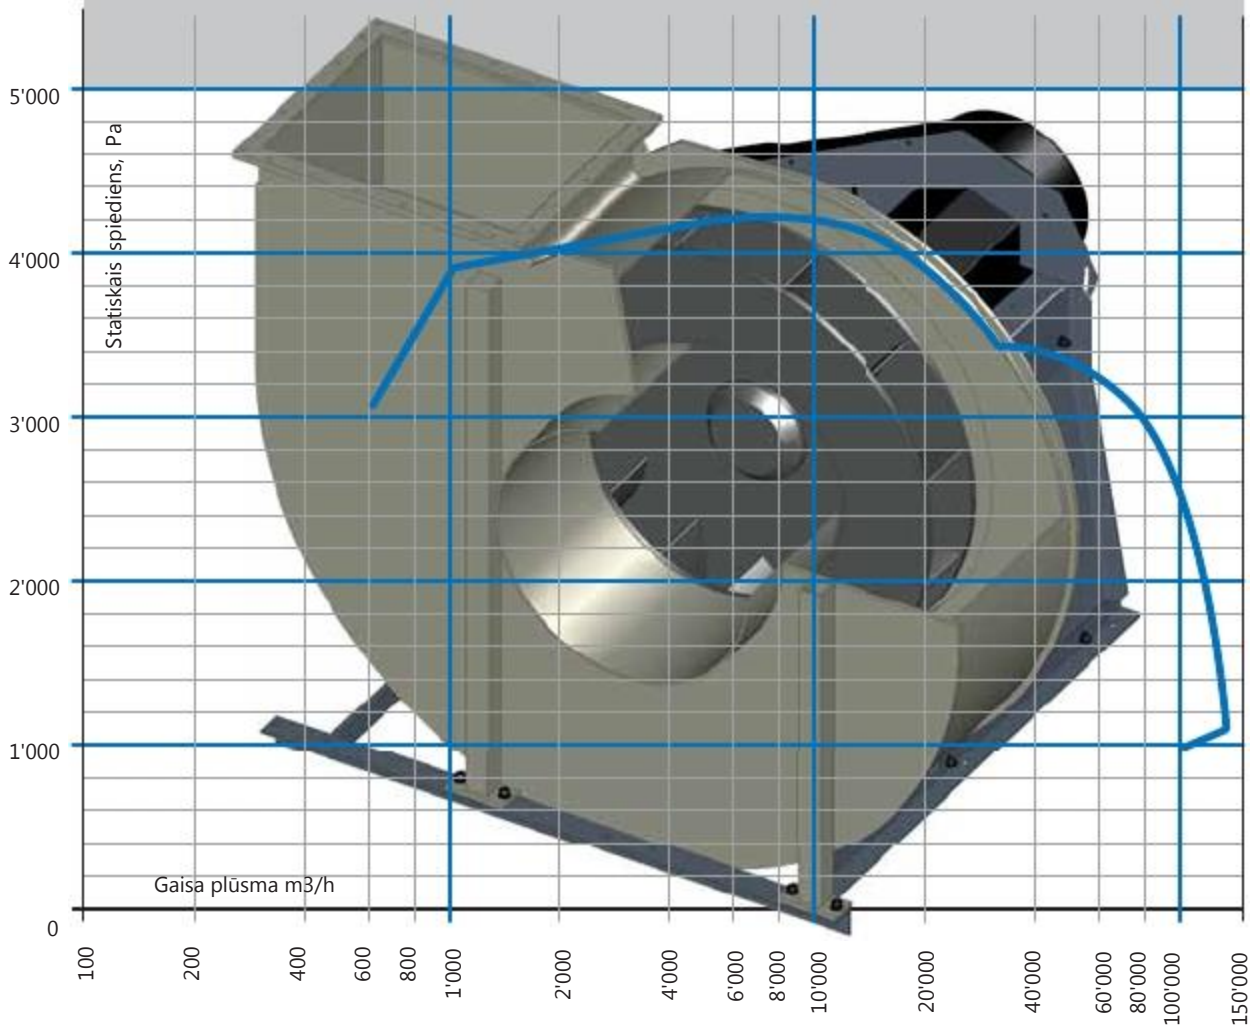

VENTILATORI

CMMV 450 - 1250

Vidēja spiediena centrālās ventilatori
no plastmasas

Tiešā vai siksna piedziņa

COLASIT Scandinavia AB
Villabergsvägen 4
535 92 Kvänum

Tel +46 511 20080 • Mob +371 25 950 951 • Fax +46 511 14295
www.colasit.se • info@colasit.se • olqa@colasit.se