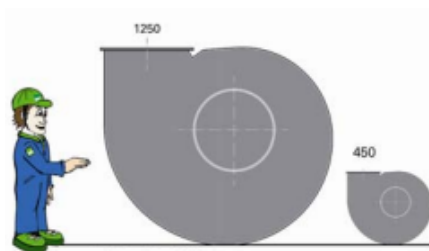

Корпус вентилятора

- Сваренная несущая пластиковая конструкция
- Изготавливается из PP, PPs, PPs-el, PE, PVC, PVDF
- 6 различных положений выхода

Крыльчатка вентилятора

- 12 загнутых вперед лопаток
- Тестирована при забросе оборотов
- Передача мощности через стандартную зажимную систему
- Сбалансирована динамически и статически в 2 рабочих зонах согласно Q6.3, VDI 2056
- Изготавливается из PP, PPs-el, PVDF

Штатив

- Мощная металлическая конструкция
- До размера 800
  - гальванизированный
  - нержавеющая сталь
- От размера 900 и выше используется гальванизированная профильная конструкция

Привод

1. Прямой привод: - Крыльчатка монтируется прямо на вал двигателя
2. Ременной привод: - Крыльчатка монтируется на мощный подшипниковый блок с саморегулирующимися шарикоподшипниками
3. Двигатель: - 3-фазовый двигатель
   - Одно- или многоскоростное функционирование
   - Двигатель с креплением на лапах

EX-исполнение

CMMV 450–800 доступны в ATEX-исполнении для зон 1 и 2

Уплотнение вала

- Стандартное уплотнение
- Специальное уплотнение
- Всасывающая камера (реверсирование утечки воздуха на вход вентилятора)
- Уплотнение с затворным газом
- Обратные лопатки

Принадлежности

- Гибкая вставка из PVC с хомутом
- Гибкая вставка из PVC с фланцем
- Контрфланец
- Слив
- Демпферы вибрации
- Защита от осколков
- Защита от дождя для электродвигателя
- Смотровой люк
- Частотный преобразователь IP 66 / IP 54 / IP 20

Размеры

Вентиляторы CMMV 450-1250

COLASIT Scandinavia AB
Villabergsvägen 4
535 92 Kvänum
Tel +46 511 20080 • Mob +371 25 950 951 • Fax +46 511 14295
www.colasit.se • info@colasit.se • olqa@colasit.se