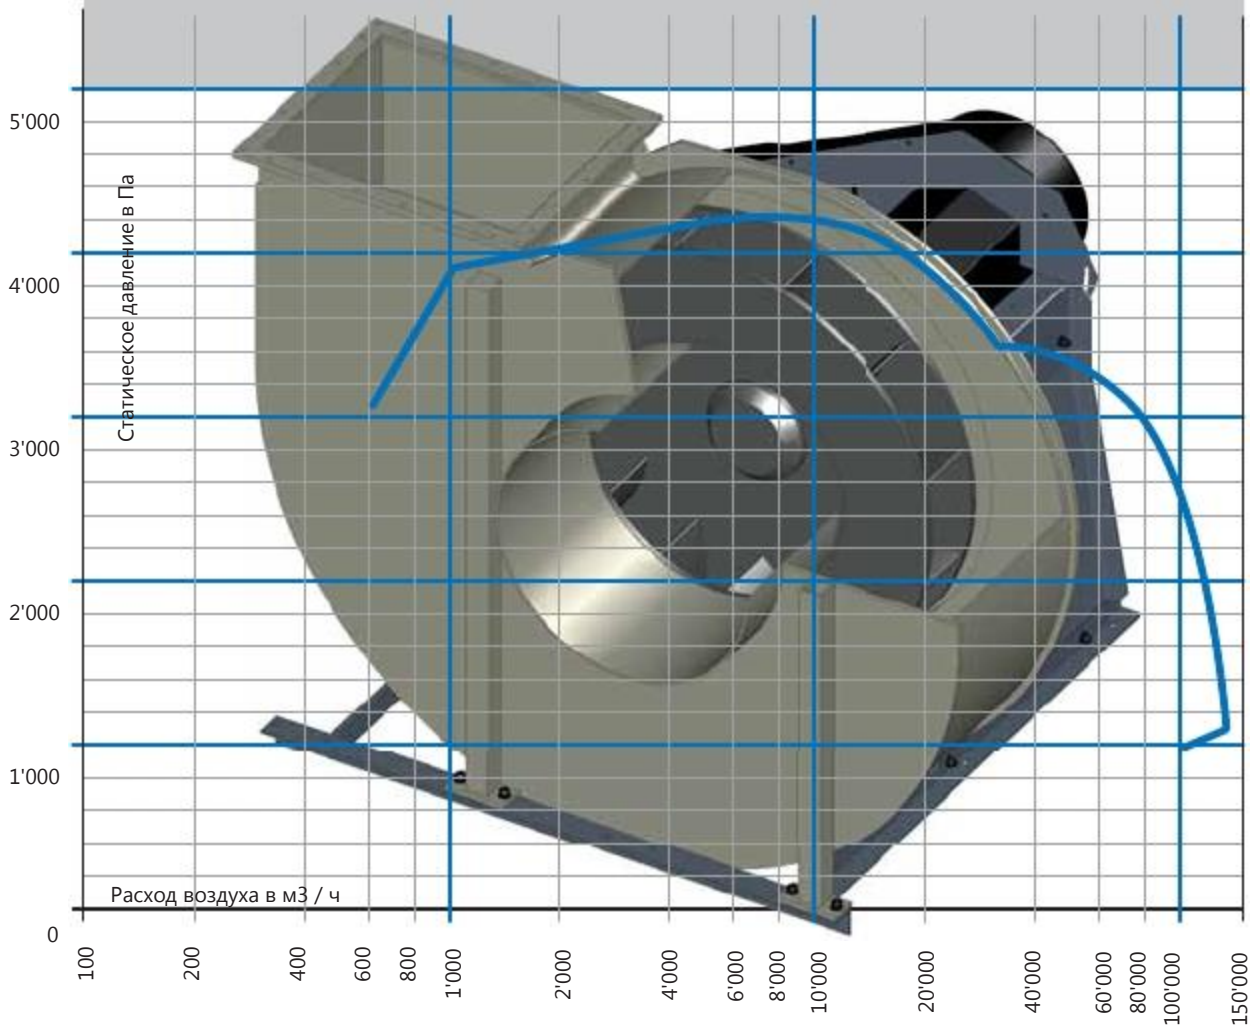

ВЕНТИЛЯТОРЫ

CMMV 450 - 1250

Радиальный вентилятор
среднего давления
из пластика
Прямой или ременной привод

COLASIT Scandinavia AB
Villabergsvägen 4

535 92 Kvänum

Tel +46 511 20080 • Mob +371 25 950 951 • Fax +46 511 14295

www.colasit.se • info@colasit.se • olqa@colasit.se