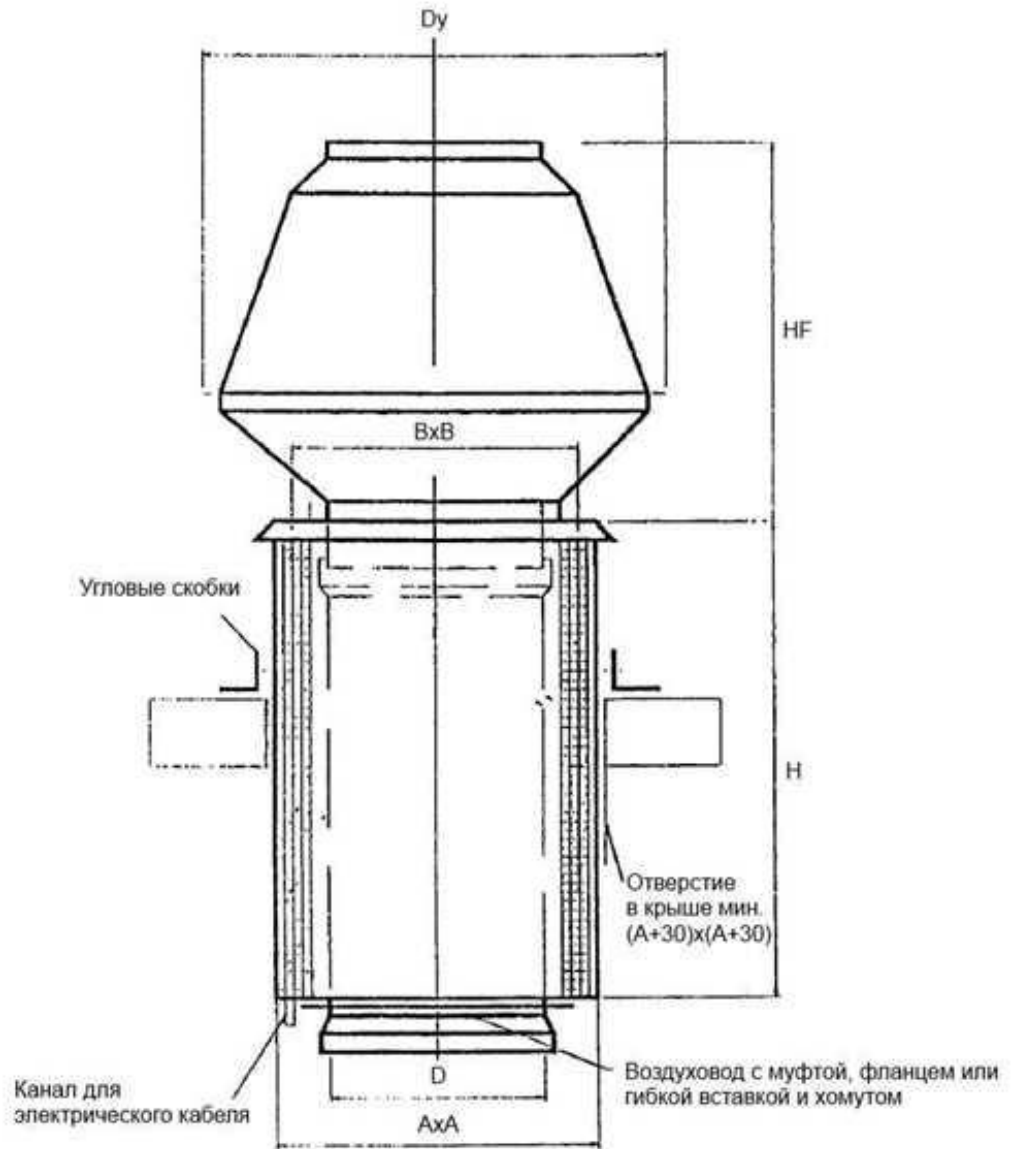

Крышной вентилятор CRDV-D со стаканом для монтажа вентилятора на кровле

(изоляция EI30, внутренний воздуховод из PPs или PVC)

CRDV	A	B	H	HF	Dy	D
200/180	480	400	800	558	575	200
200/200	480	400	800	558	575	200
250/225	520	435	800	573	635	250
250/250	520	435	800	573	635	250
315/280	630	520	800	599	705	315